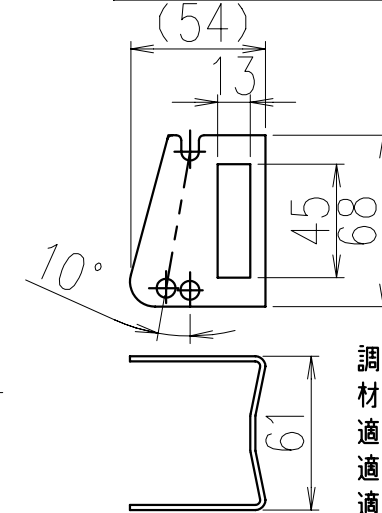

記号	来歴	年月日	氏名
△			

角度調整金具 (別売)

調整角度: 5°, 15°
 材質: SUS (無塗装) t2.0
 適合最小ポール径: φ160
 適合最大ポール径: φ370
 適合最大バンド幅: 40mm

仕様

適合アーム: φ34 (25A)
 防水性: 防雨形
 受圧面積: 0.06㎡ (側面)
 上方光束比: 0~5%
 器具重量: 約4.8kg

10	取付金具	SUS		1		
9	端子台	組立品		1	M4 3P	
8	電線押さえ	SUS		1		
7	開閉ねじ	SUS		1	落下防止付き	
6	丁番軸	SUS		1		
5	電源装置		耐雷15kV	1	PSE取得品	
4	LEDユニット			1s		
3	全面カバー	強化ガラス	透明	1		
2	棒	ADC	塗装	1		
1	本体	ADC	塗装	1		
部番	部品名称	材質	処理	個数	備考	
総括名称			尺度	承認	照合	製図
LWD9C-UL20LW-0K0□□			1/3	塚	沢	番
株式会社MARUWA SHOMEI			図番	130129-06S		

電気特性

LEDユニット	UL20LW031030N10*	
LED出力	31.5W	
定格電圧	100V	200V
入力電流	380mA	195mA
入力電力	37W	36.5W
入力VA	37.9VA	39.2VA
周波数	50/60Hz	
LED粒数	30粒	

期待寿命: 60,000時間

品番
例) W:白色 Y:電球色
LWD9C-UL20LW-0K000
0:標準色 1:指定色
0:標準仕様 Z:特注