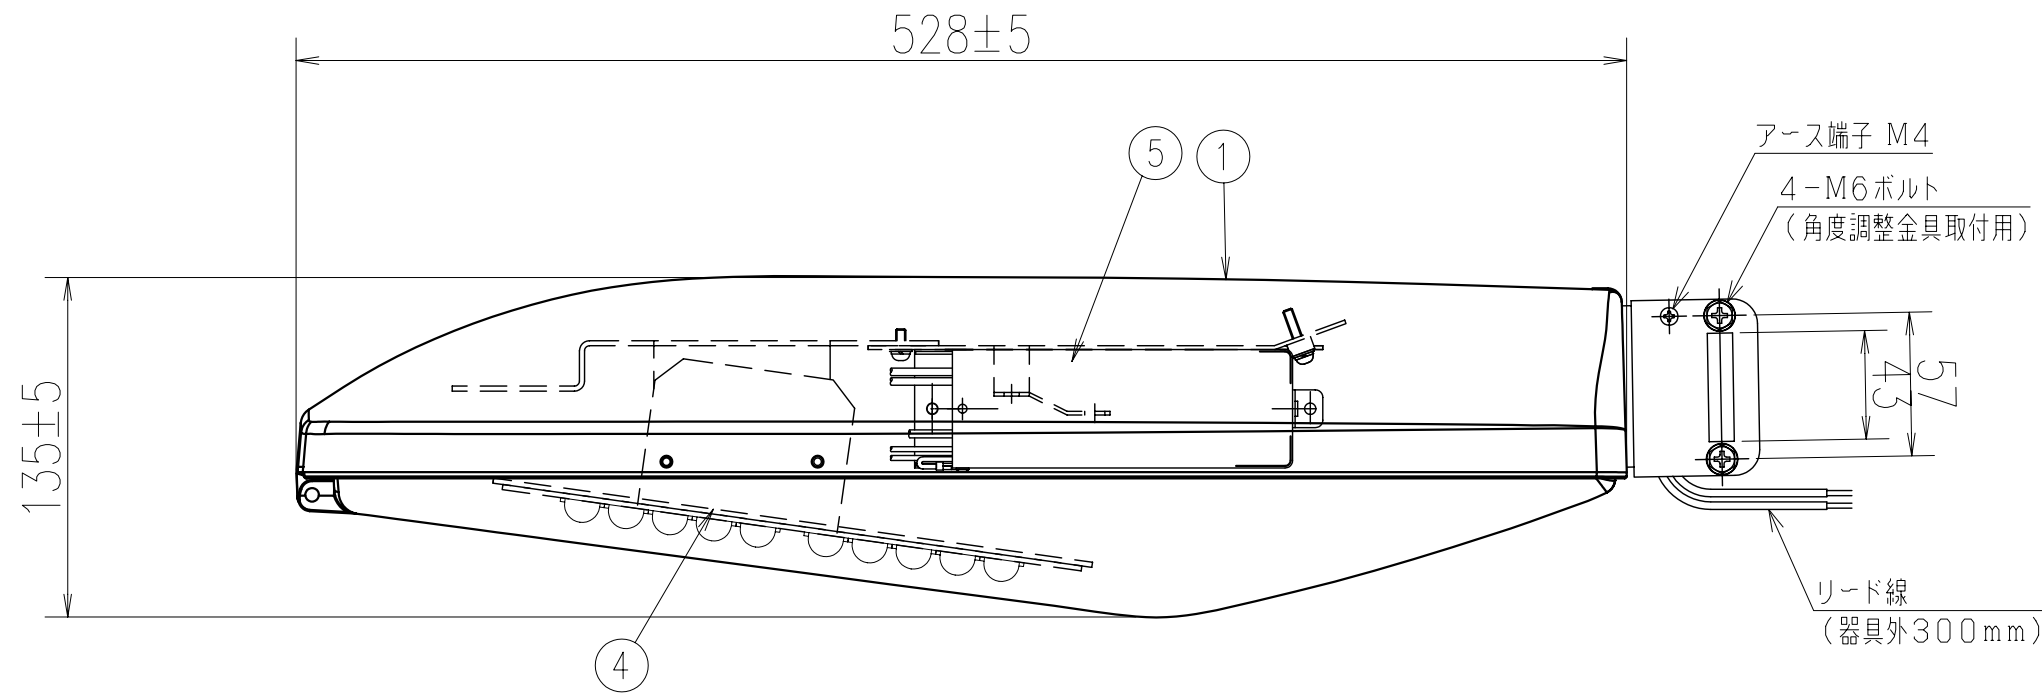

記号	来歴	年月日	氏名
△			

角度調整金具 (別売)

調整角度: 5°, 15°
 材質: SUS (無塗装) t2.0
 適合最小ポール径: φ160
 適合最大ポール径: φ370
 適合最大バンド幅: 40mm

仕様

適合アーム: φ34 (25A)
 防水性: 防雨形
 受圧面積: 0.06㎡ (側面)
 上方光束比: 0~5%
 器具重量: 約4.8kg

10	取付金具	SUS		1		
9	端子台	組立品		1	M4 3P	
8	電線押さえ	SUS		1		
7	開閉ねじ	SUS		1	落下防止付き	
6	丁番軸	SUS		1		
5	電源装置		耐雷15kV	1	PSE取得品	
4	LEDユニット			1s		
3	全面カバー	強化ガラス	透明	1		
2	棒	ADC	塗装	1		
1	本体	ADC	塗装	1		
部番	部品名称	材質	処理	個数	備考	
総括名称			尺度	承認	照合	製図
LWD9C-UL20LW-0K0□□			1/3	塚	沢	番
株式会社MARUWA SHOMEI			図番	130129-06S		

電気特性

LEDユニット	UL20LW031030N10*	
LED出力	31.5W	
定格電圧	100V	200V
入力電流	380mA	195mA
入力電力	37W	36.5W
入力VA	37.9VA	39.2VA
周波数	50/60Hz	
LED粒数	30粒	

期待寿命: 60,000時間

品番
例) W:白色 Y:電球色
LWD9C-UL20LW-0K000
0:標準色 1:指定色
0:標準仕様 Z:特注