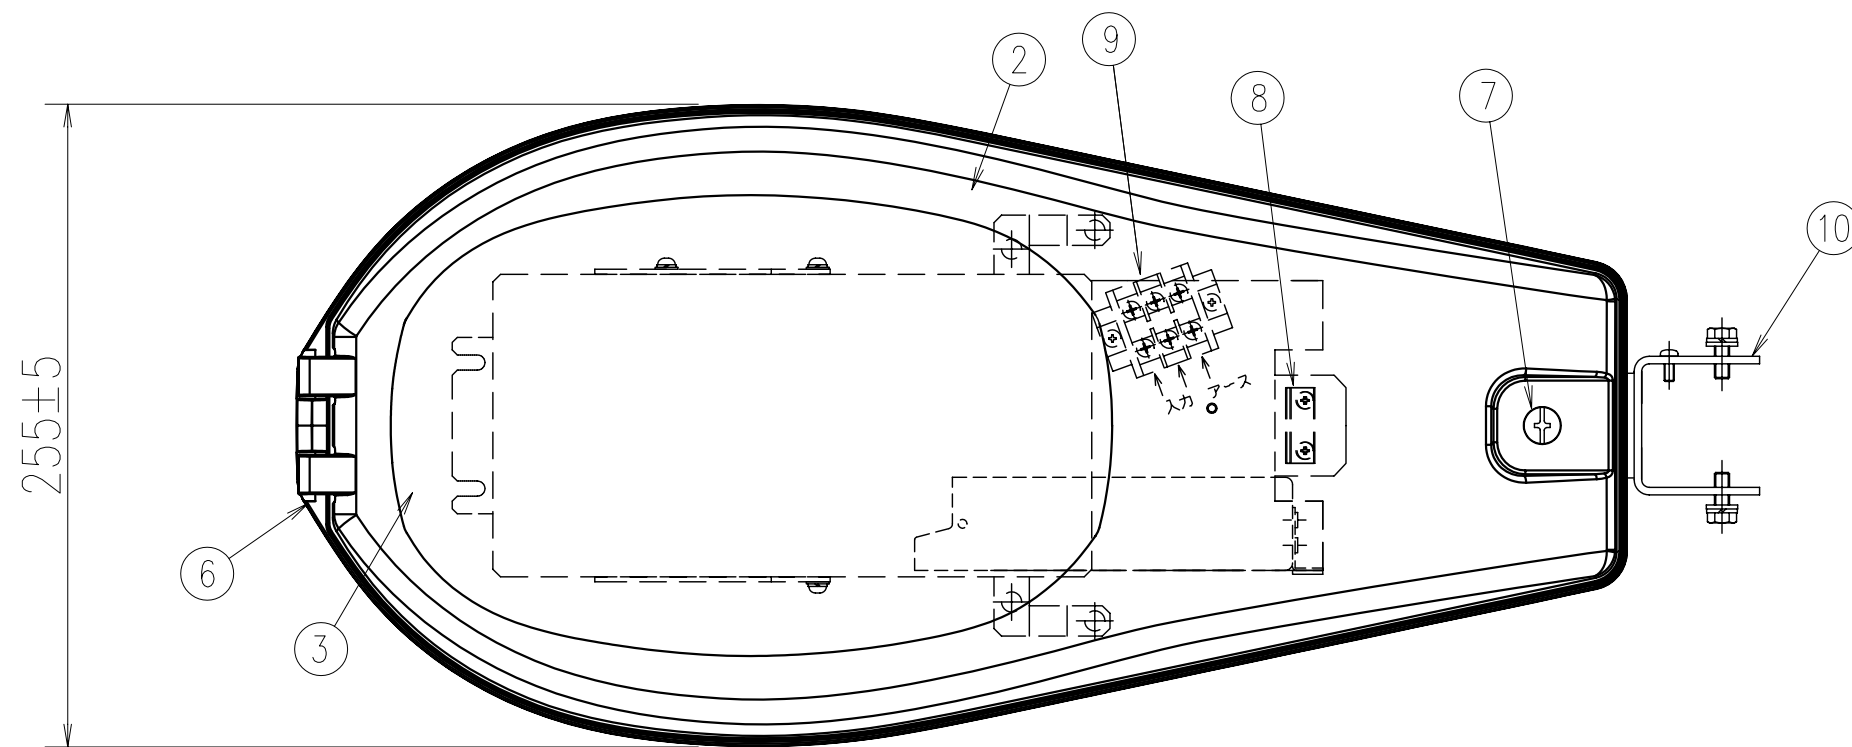

記号	来歴	年月日	氏名
△			

角度調整金具 (別売)

調整角度: 5°, 15°
 材質: SUS (無塗装) t2.0
 適合最小ポール径: φ160
 適合最大ポール径: φ370
 適合最大バンド幅: 40mm

仕様

適合アーム: φ34 (25A)
 防水性: 防雨形
 受圧面積: 0.06㎡ (側面)
 上方光束比: 0~5%
 器具重量: 約4.8kg

10	取付金具	SUS		1		
9	端子台	組立品		1	M4 3P	
8	電線押さえ	SUS		1		
7	開閉ねじ	SUS		1	落下防止付き	
6	丁番軸	SUS		1		
5	電源装置		耐雷15kV	1	PSE取得品	
4	LEDユニット			1s		
3	全面カバー	強化ガラス	透明	1		
2	棒	ADC	塗装	1		
1	本体	ADC	塗装	1		
部番	部品名称	材質	処理	個数	備考	
総括名称			尺度	承認	照合	製図
LWD9C-UL20LW-0K0□□			1/3	塚	沢	番
株式会社MARUWA SHOMEI			図番	130129-06S		

電気特性

LEDユニット	UL20LW031030N10*	
LED出力	31.5W	
定格電圧	100V	200V
入力電流	380mA	195mA
入力電力	37W	36.5W
入力VA	37.9VA	39.2VA
周波数	50/60Hz	
LED粒数	30粒	

期待寿命: 60,000時間

品番
例) W:白色 Y:電球色
LWD9C-UL20LW-0K000
0:標準色 1:指定色
0:標準仕様 Z:特注