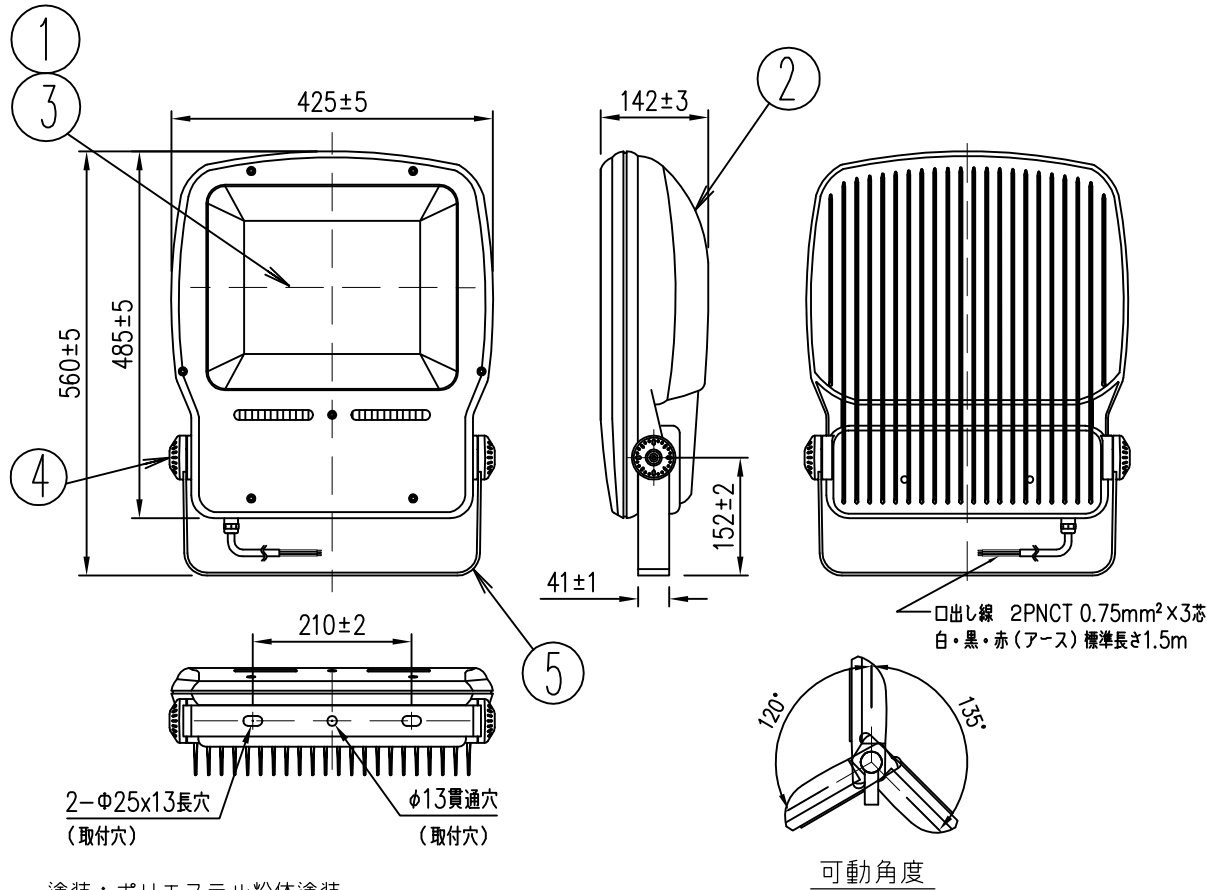

記号	来歴	年月日	氏名
△	電球色3000K追加	130517	古田

電気特性

品番	KNB-6268W-108口	KNB-6357W-144口
LED出力	236W	324W
定格電圧	200V	200V
入力電流	1.34A	1.78A
入力電力	257W	349W
入力VA	268VA	357VA
周波数	50/60Hz	50/60Hz

塗装: ポリエステル粉体塗装

標準色: グレー

防水性能: IP65

器具質量: 15.8kg

受圧面積: 正面 0.19m²

側面 0.07m²

LED発光色	昼白色	電球色
相関色温度*	5000K	3000K
寿命*	60,000h	

* 保証値ではありません。

△ 安全上のご注意

- 器具は以下の使用環境、条件では使用しないでください。感電、火災、落下の原因となります。
振動・衝撃の激しい所、腐食性ガス・可燃性ガスの生じる所、海水が飛散する所、器具に枯葉やゴミが溜まる所、水の浸る所
- 周囲温度は、-20℃以下および35℃以上では使用しないでください。不点や火災の原因となります。
また、日中に長時間点灯しないでください。不点や火災の原因となります。
- 器具に風速60m/s以上の負荷がかかる環境で使用しないでください。器具落下の原因となります。
- 器具の設置および電源線の接続は確実に行ってください。作業に不備があると感電、落下の原因となります。
- 安全上、LEDの光を直視しないでください。目を傷める危険性があります。