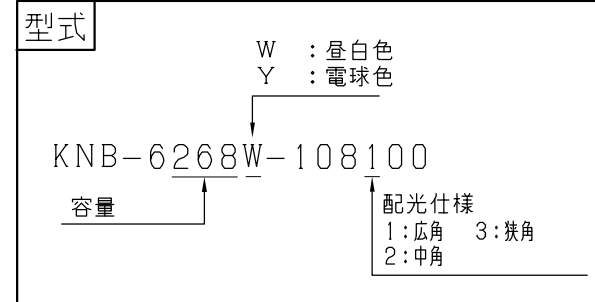

記号	来歴	年月日	氏名
△	電球色3000K追加	130517	古田

電気特性

品番	KNB-6268W-108口	KNB-6357W-144口
LED出力	236W	324W
定格電圧	200V	200V
入力電流	1.34A	1.78A
入力電力	257W	349W
入力VA	268VA	357VA
周波数	50/60Hz	50/60Hz

塗装: ポリエステル粉体塗装

標準色: グレー

防水性能: IP65

器具質量: 15.8kg

受圧面積: 正面 0.19m²

側面 0.07m²

LED発光色	昼白色	電球色
相関色温度*	5000K	3000K
寿命*	60,000h	

* 保証値ではありません。

△ 安全上のご注意

- 器具は以下の使用環境、条件では使用しないでください。感電、火災、落下の原因となります。
振動・衝撃の激しい所、腐食性ガス・可燃性ガスの生じる所、海水が飛散する所、器具に枯葉やゴミが溜まる所、水の浸る所
- 周囲温度は、-20℃以下および35℃以上では使用しないでください。不点や火災の原因となります。
また、日中に長時間点灯しないでください。不点や火災の原因となります。
- 器具に風速60m/s以上の負荷がかかる環境で使用しないでください。器具落下の原因となります。
- 器具の設置および電源線の接続は確実に行ってください。作業に不備があると感電、落下の原因となります。
- 安全上、LEDの光を直視しないでください。目を傷める危険性があります。