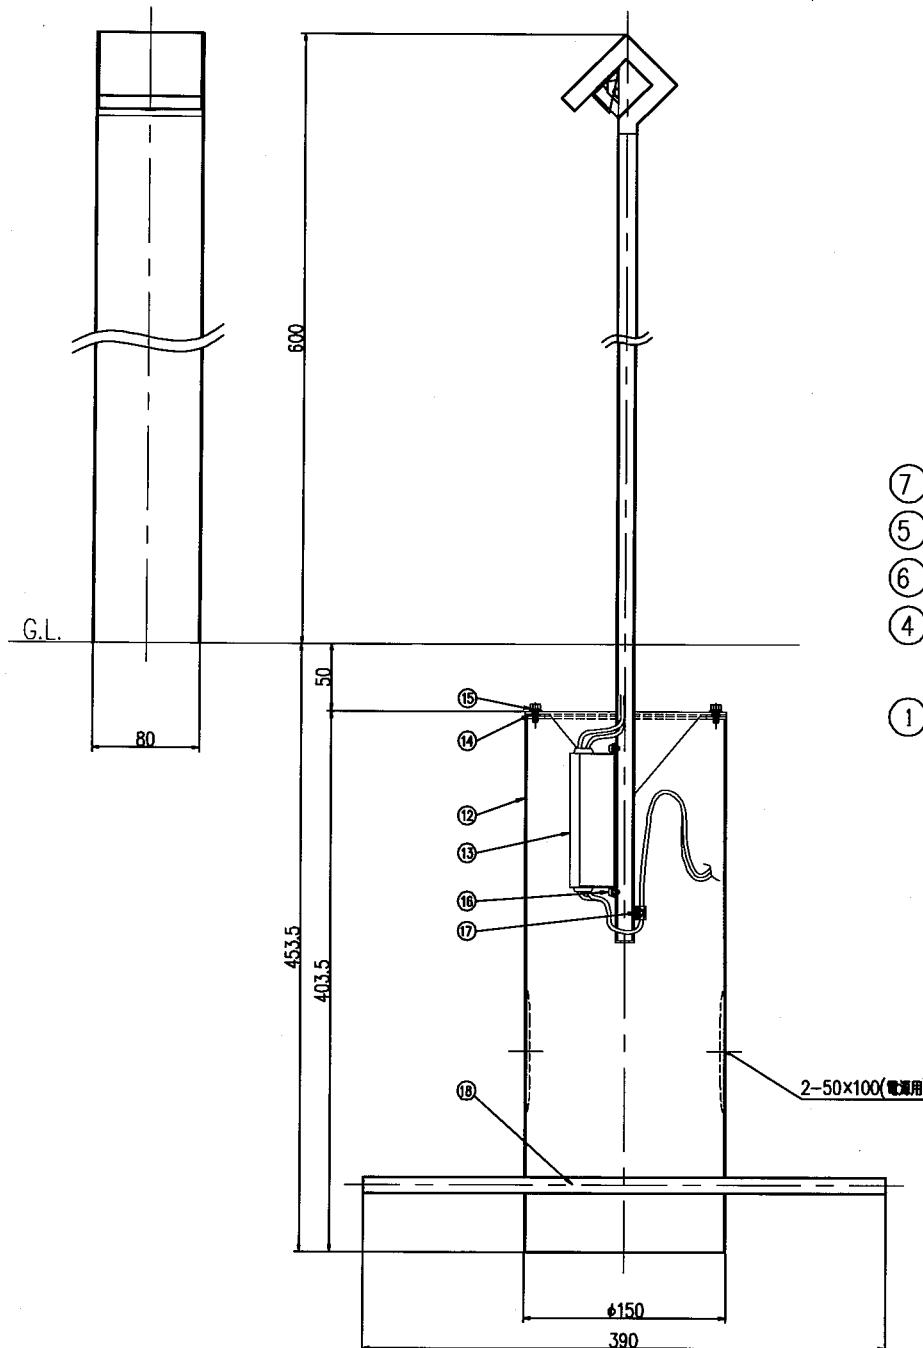

記号	来歴	年月日	氏名
△		06.10.19	

LED電源工事仕様	
型式	MLCA/B350-32
種類	定電流型
入力電圧	AC100V
周波数	50/60Hz
入力電流	63mA
消費電力	3.7W
出力電流	350mA
接続素子数	推奨LED8個直列max
配線長さ	器具(末端)との距離20m以内
周囲温度	50℃以下
防湿・防水対策	フルモールド
質量	280g

※特性値は図面上での組合せ時です。

塗装：ヘアライン仕上げ（縦編）クリア塗装

18	ねかせ棒	アルミ		1	φ12xL390
17	ケーブル押え	ナイロン		1	SL-3N
16	電源固定ビス	SUS304		2	M3x8セムス
15	埋込みBOX固定ビス	SUS304		4	M4六角x15セムス
14	パッキン(2)	シリコンパッキン		1	
13	電源装置	組立品		1	
12	埋込みBOX	SUS304	塗装	1	t1.5
11	下蓋止めビス	SUS304	塗装	3	M3x8サラ
10	上蓋固定ナット	SUS304		2	M4六角セムス
9	モジュール止めビス	SUS304		2	M3x12セムス
8	モジュール固定スペーサー	ジュラコン	白	1s	3x5
7	パッキン(1)	シリコンパッキン	白	1	M3x8
6	LED		白色	2	LXHL-WW10-00M
5	モジュール受け	SUS304	塗装	1	t1.2
4	前面カバー	アクリル	透明	1	t2.0
3	下蓋	SUS304	塗装	1	t2.0
2	上蓋	SUS304	塗装	1	t1.2
1	本体	SUS304	塗装	1	

部番	部品名称	材質	処理	個数	備考
総括名称			尺度	承認	照合
LF0018R-SL1			1/4	塚	森
LEDガーデンライトA			図番	製図	
MARUWA HOME			A3-ZD-00DF-W		

LEDモジュール仕様	
形式	LU-028
光源	高光度LED
発光色	白色
LED個数	2個
LED電流	0.35A
LED電力	2.1W
色温度	6300K(参考)
Ra	70(参考)
半角度	±70°

上部拡大図 S=1/2