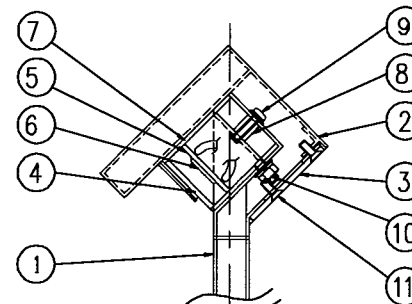

記号	来歴	年月日	氏名
△		06.10.19	

LED電源工事仕様	
型式	MLCA/B350-32
種類	定電流型
入力電圧	AC100V
周波数	50/60Hz
入力電流	63mA
消費電力	3.7W
出力電流	350mA
接続素子数	推奨LED8個直列max
配線長さ	器具(末端)との距離20m以内
周囲温度	50℃以下
防湿・防水対策	フルモールド
質量	280g

※特性値は図面上での組合せ時です。

塗装：ヘアライン仕上げ（縦編）クリア塗装

18	ねかせ棒	アルミ		1	φ12xL390
17	ケーブル押え	ナイロン		1	SL-3N
16	電源固定ビス	SUS304		2	M3x8セムス
15	埋込みBOX固定ビス	SUS304		4	M4六角x15セムス
14	パッキン(2)	シリコンパッキン		1	
13	電源装置	組立品		1	
12	埋込みBOX	SUS304	塗装	1	t1.5
11	下蓋止めビス	SUS304	塗装	3	M3x8サラ
10	上蓋固定ナット	SUS304		2	M4六角セムス
9	モジュール止めビス	SUS304		2	M3x12セムス
8	モジュール固定スペーサー	ジュラコン	白	1s	3x5
7	パッキン(1)	シリコンパッキン	白	1	M3x8
6	LED		白色	2	LXHL-WW10-00M
5	モジュール受け	SUS304	塗装	1	t1.2
4	前面カバー	アクリル	透明	1	t2.0
3	下蓋	SUS304	塗装	1	t2.0
2	上蓋	SUS304	塗装	1	t1.2
1	本体	SUS304	塗装	1	

部番	部品名称	材質	処理	個数	備考
総括名称			尺度	承認	照合
LF0018R-SL1			1/4	塚	森
LEDガーデンライトA			図番	製図	
MARUWA HOME			A3-ZD-00DF-W		

LEDモジュール仕様	
形式	LU-028
光源	高光度LED
発光色	白色
LED個数	2個
LED電流	0.35A
LED電力	2.1W
色温度	6300K(参考)
Ra	70(参考)
半角度	±70°

上部拡大図 S=1/2