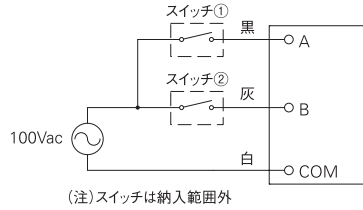

型式	LED光色		グローブ	外部接続仕様	本体色
LUC08	W:白色相当 Y:電球色相当	2-N1540-	0:クリアシボ 1:乳白	0:口出し線	0:グレー 1:白色

LED器具:LUC08W2-N1540

取付高:2.55m 保守率:0.7

白色タイプ   電球色タイプ
取付間隔:10m   取付間隔:7m
平均照度:20.0 lx   平均照度:20.8 lx
最大照度:42.3 lx   最大照度:33.7 lx
最小照度:10.7 lx   最小照度:13.4lx
均斉度:0.53   均斉度:0.64

共同住宅、共用廊下、共用階段部の床面平均照度 20lx以上

減光なし

減光あり

	消灯	半灯 (外側)	半灯 (内側)	全灯
①	OFF	ON	OFF	ON
②	OFF	OFF	ON	ON

設置事例