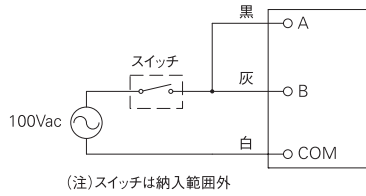

型式	LED光色		グローブ	外部接続仕様	本体色
LUC08	W:白色相当 Y:電球色相当	2-N1540-	0:クリアシボ 1:乳白	0:口出し線	0:グレー 1:白色

LED器具:LUC08W2-N1540

取付高:2.55m 保守率:0.7

白色タイプ   電球色タイプ
取付間隔:10m   取付間隔:7m
平均照度:20.0 lx   平均照度:20.8 lx
最大照度:42.3 lx   最大照度:33.7 lx
最小照度:10.7 lx   最小照度:13.4lx
均斉度:0.53   均斉度:0.64

共同住宅、共用廊下、共用階段部の床面平均照度 20lx以上

減光なし

減光あり

	消灯	半灯 (外側)	半灯 (内側)	全灯
①	OFF	ON	OFF	ON
②	OFF	OFF	ON	ON

設置事例