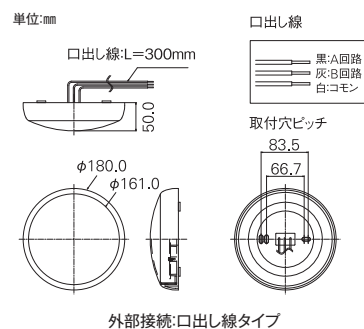

μLEDS
Uc

ミューレッズ ユーシー

LEDユニバーサル
サークルライト

白色相当タイプ

電球色相当タイプ

軽量・コンパクト

蛍光灯ランプ20Wと同等の明るさで、わずか380gと超軽量。大きさもφ180mmと手のひらサイズです。

50%点灯

LEDモジュール寿命	40000時間(光束維持率70%)
光学性能	定格光束:白色相当 720lm(クリアシボ)・660lm(乳白) 電球色相当 610lm(クリアシボ)・520lm(乳白) 相関色温度:白色相当:5000K 電球色相当:3000K 平均演色評価数:白色相当:Ra70 電球色相当:Ra83
電気特性	入力電圧:100Vac±10% 入力電流:0.124A(全灯時)・0.062A(減光時) 入力電力:8.0W(全灯時)・4.0W(減光時)
周波数	50/60Hz
周囲温度	-10~35°C
本体	耐熱ABS
グローブ	耐候性ポリカーボネート
保護等級	IPX3
質量	380g

型式	LED光色		グローブ	外部接続仕様	本体色
LUC08	W:白色相当 Y:電球色相当	2-N1540-	0:クリアシボ 1:乳白	0:口出し線	0:グレー 1:白色

LED器具:LUC08W2-N1540

取付高:2.55m 保守率:0.7

白色タイプ 電球色タイプ
 取付間隔:10m 取付間隔:7m
 平均照度:20.0 lx 平均照度:20.8 lx
 最大照度:42.3 lx 最大照度:33.7 lx
 最小照度:10.7 lx 最小照度:13.4lx
 均斉度:0.53 均斉度:0.64