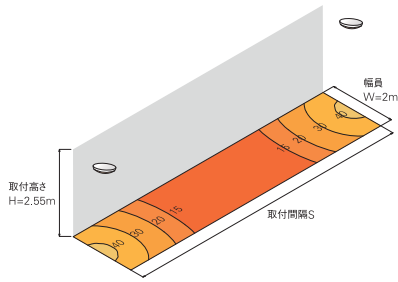

点灯回路が2回路に分かれており、1回路のみ点灯させると50%の減光点灯ができます。

2種類の光源色

色温度5000K(白色相当)と3000K(電球色相当)の2種類の光源色をラインナップ

屋外で使用可能

防雨形構造なので、屋外で使用できます。

主な使用場所

マンションの共用廊下、門燈、階段踊り場、高欄照明、駐輪場、地下道照明

仕様

型式	LED光色		グローブ	外部接続仕様	本体色
LUC08	W:白色相当 Y:電球色相当	2-N1540-	0:クリアシボ 1:乳白	0:口出し線	0:グレー 1:白色

LED器具:LUC08W2-N1540

取付高:2.55m 保守率:0.7

白色タイプ 電球色タイプ
 取付間隔:10m 取付間隔:7m
 平均照度:20.0 lx 平均照度:20.8 lx
 最大照度:42.3 lx 最大照度:33.7 lx
 最小照度:10.7 lx 最小照度:13.4lx
 均斉度:0.53 均斉度:0.64