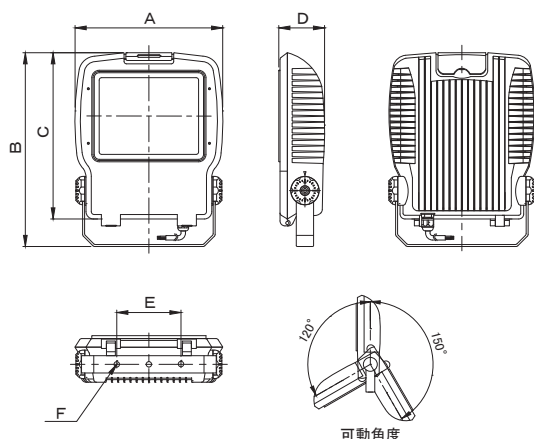

昼白色タイプ(相関色温度 5000K)

型式		入力電圧(Vac)	入力電力(W)	入力容量(VA)	固有エネルギー消費効率(lm/W)※1	定格光束(lm)	質量(kg)
20形	KNB-2020W-007100	100/200	20/20	20/20	64.5	1290	1.0
42形	KNB-3042W-016100		42/42	42/42	68.3	2870	3.3
60形	KNB-3060W-024100		60/60	60/62	75.5	4530	3.3
80形	KNB-4080W-032100		80/78	80/79	75.5	5890	4.9
96形	KNB-4096W-040100		95/93	96/94	77.6	7220	4.9

※1 200Vac時の値

白色タイプ(相関色温度 4000K)

型式		入力電圧(Vac)	入力電力(W)	入力容量(VA)	固有エネルギー消費効率(lm/W)※1	定格光束(lm)	質量(kg)
20形	KNB-2020NW-007100	100/200	20/20	20/20	51.0	1020	1.0
42形	KNB-3042NW-016100		42/42	42/42	60.2	2530	3.3
60形	KNB-3060NW-024100		60/60	60/62	61.0	3660	3.3
80形	KNB-4080NW-032100		80/78	80/79	64.3	5020	4.9
96形	KNB-4096NW-040100		95/93	96/94	66.1	6150	4.9

※1 200Vac時の値

電球色タイプ(相関色温度 3000K)

型式		入力電圧(Vac)	入力電力(W)	入力容量(VA)	固有エネルギー消費効率(lm/W)※1	定格光束(lm)	質量(kg)
20形	KNB-2020Y-007100	100/200	20/20	20/20	50.0	1000	1.0
42形	KNB-3042Y-016100		42/42	42/42	56.6	2380	3.3
60形	KNB-3060Y-024100		60/60	60/62	57.1	3430	3.3
80形	KNB-4080Y-032100		80/78	80/79	56.7	4430	4.9
96形	KNB-4096Y-040100		95/93	96/94	61.8	5750	4.9

※1 200Vac時の値

(単位:mm)

型式	A	B	C	D	E	F
KNB-2タイプ	149	220	170	50	60	3-φ8.5
KNB-3タイプ	245	329	280	73	100	3-φ11
KNB-4タイプ	297	398	340	95	130	3-φ11