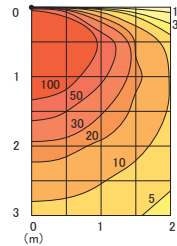

※1 200Vac時の値

LUB05FS19W-000

水平面等照度分布図  
取付高さ=3.0m  
平均照度=19.11 lx

鉛直面等照度分布図  
壁面からの距離=0.3m  
平均照度=62.49 lx

LUB10FS19W-000

水平面等照度分布図  
取付高さ=3.0m  
平均照度=39.29 lx

鉛直面等照度分布図  
壁面からの距離=0.3m  
平均照度=126.21 lx

LUB 高欄照明対応シリーズ