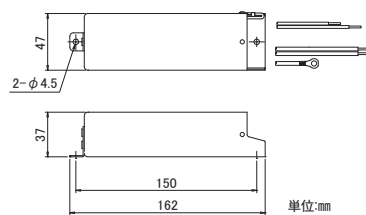

MB1-350-130C