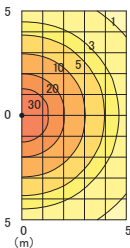

LUB172W-L06-02

水平面等照度分布図
取付高さ=3.0m
平均照度=17.43 lx