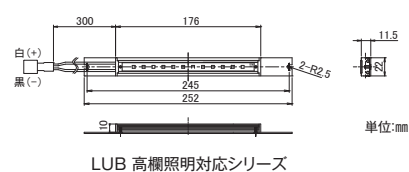

LUB 高欄照明対応シリーズ

薄型設計

厚さわずか10mmの薄型LEDモジュール。省スペースで施工可能なので設置場所に違和感なくマッチします。高欄照明・間接照明・ライトアップ・ベース照明等、様々な空間のLED照明を実現可能としました。

豊富なバリエーション

モジュール長さを176mm~1614mmまでラインナップ。設置スペースにフィットする製品をご提供いたします。

光源色をカスタマイズ

標準の昼白色の他に、電球色や青色などに光源色を変更可能です。
※オプション対応

仕様

LEDモジュール寿命	60000時間 (光束維持率70%)
昼白色LED	相関色温度:5000K
平均演色評価数	Ra70
電源装置	別置(別途)
周波数	50/60Hz
周囲温度	-20~50℃
フレーム	アルミニウム
カバー	アクリル(標準) ポリカーボネート(高欄照明対応シリーズ)