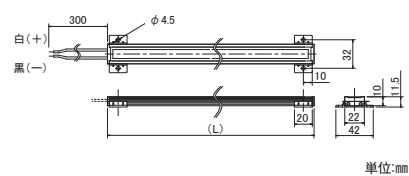

μLEDS Lb

ミューレッズ エルビー

LEDラインモジュール