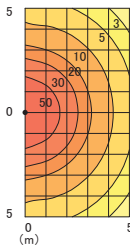

※1 200Vac時の値

LUB05FS19W-000

水平面等照度分布図  
取付高さ=3.0m  
平均照度=19.11 lx

鉛直面等照度分布図  
壁面からの距離=0.3m  
平均照度=62.49 lx

LUB10FS19W-000

水平面等照度分布図  
取付高さ=3.0m  
平均照度=39.29 lx

鉛直面等照度分布図  
壁面からの距離=0.3m  
平均照度=126.21 lx

LUB 高欄照明対応シリーズ