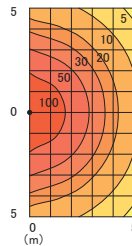

※1 200Vac時の値

LUB05FS19W-000

水平面等照度分布図  
取付高さ=3.0m  
平均照度=19.11 lx

鉛直面等照度分布図  
壁面からの距離=0.3m  
平均照度=62.49 lx

LUB10FS19W-000

水平面等照度分布図  
取付高さ=3.0m  
平均照度=39.29 lx

鉛直面等照度分布図  
壁面からの距離=0.3m  
平均照度=126.21 lx

LUB 高欄照明対応シリーズ