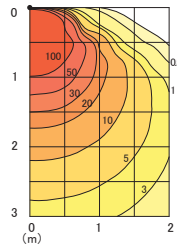

※1 200Vac時の値

LUB05FS19W-000

水平面等照度分布図  
取付高さ=3.0m  
平均照度=19.11 lx

鉛直面等照度分布図  
壁面からの距離=0.3m  
平均照度=62.49 lx

LUB10FS19W-000

水平面等照度分布図  
取付高さ=3.0m  
平均照度=39.29 lx

鉛直面等照度分布図  
壁面からの距離=0.3m  
平均照度=126.21 lx

LUB 高欄照明対応シリーズ

※1 200Vac時の値

LUB172W-L06-02

水平面等照度分布図  
取付高さ=3.0m  
平均照度=17.43 lx

鉛直面等照度分布図  
壁面からの距離=0.3m  
平均照度=34.64 lx

LUB172W-L12-03

水平面等照度分布図  
取付高さ=3.0m  
平均照度=17.43 lx

鉛直面等照度分布図  
壁面からの距離=0.3m  
平均照度=66.98 lx

電源装置