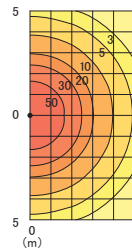

※1 200Vac時の値

LUB05FS19W-000

水平面等照度分布図  
取付高さ=3.0m  
平均照度=19.11 lx

鉛直面等照度分布図  
壁面からの距離=0.3m  
平均照度=62.49 lx

LUB10FS19W-000

水平面等照度分布図  
取付高さ=3.0m  
平均照度=39.29 lx

鉛直面等照度分布図  
壁面からの距離=0.3m  
平均照度=126.21 lx

LUB 高欄照明対応シリーズ

※1 200Vac時の値

LUB172W-L06-02

水平面等照度分布図  
取付高さ=3.0m  
平均照度=17.43 lx

鉛直面等照度分布図  
壁面からの距離=0.3m  
平均照度=34.64 lx

LUB172W-L12-03

水平面等照度分布図  
取付高さ=3.0m  
平均照度=17.43 lx

鉛直面等照度分布図  
壁面からの距離=0.3m  
平均照度=66.98 lx

電源装置