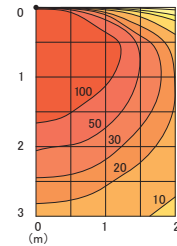

※1 200Vac時の値

LUB05FS19W-000

水平面等照度分布図  
取付高さ=3.0m  
平均照度=19.11 lx

鉛直面等照度分布図  
壁面からの距離=0.3m  
平均照度=62.49 lx

LUB10FS19W-000

水平面等照度分布図  
取付高さ=3.0m  
平均照度=39.29 lx

鉛直面等照度分布図  
壁面からの距離=0.3m  
平均照度=126.21 lx

LUB 高欄照明対応シリーズ