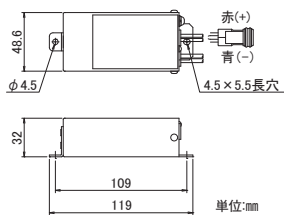

電源装置

MLPS05-350-60N-1