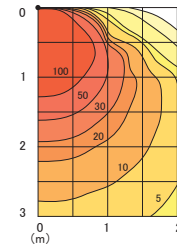

※1 200Vac時の値

LUB05FS19W-000

水平面等照度分布図  
取付高さ=3.0m  
平均照度=19.11 lx

鉛直面等照度分布図  
壁面からの距離=0.3m  
平均照度=62.49 lx

LUB10FS19W-000

水平面等照度分布図  
取付高さ=3.0m  
平均照度=39.29 lx

鉛直面等照度分布図  
壁面からの距離=0.3m  
平均照度=126.21 lx

LUB 高欄照明対応シリーズ

※1 200Vac時の値

LUB172W-L06-02

水平面等照度分布図  
取付高さ=3.0m  
平均照度=17.43 lx

鉛直面等照度分布図  
壁面からの距離=0.3m  
平均照度=34.64 lx

LUB172W-L12-03

水平面等照度分布図  
取付高さ=3.0m  
平均照度=17.43 lx

鉛直面等照度分布図  
壁面からの距離=0.3m  
平均照度=66.98 lx

電源装置