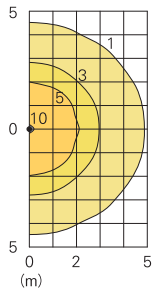

LUL10632NW

取付高=3m
取付角=0°
保守率=1.0

LUL10632NWW

取付高=3m
取付角=0°
保守率=1.0

LUL10932NW

取付高=3m
取付角=0°
保守率=1.0

LUL10932NWW

取付高=3m
取付角=0°
保守率=1.0