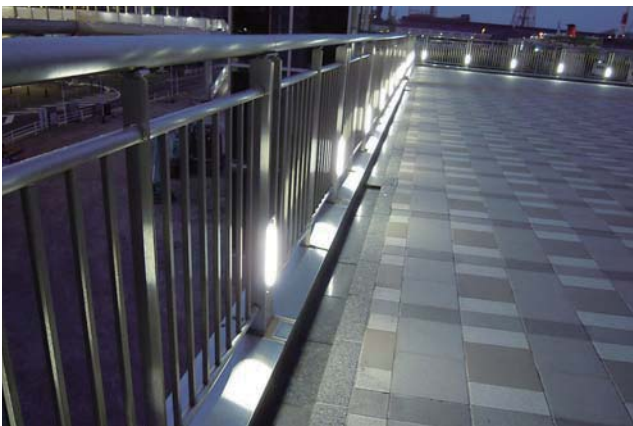

型式	光色	入力電圧(Vac)	入力電力(W)	入力容量(VA)	固有エネルギー消費効率(lm/W)	定格光束(lm)	相関色温度(K)
LUL10632NW	白色相当	100	6.2	6.6	64.5	400	5100
LUL10732NW			7.9	8.4	62.0	490	
LUL10932NW			9.9	10.5	60.6	600	
LUL10632NWW	電球色相当	100	6.2	6.6	53.2	330	2670
LUL10732NWW			7.9	8.4	50.6	400	
LUL10932NWW			9.9	10.5	50.5	500	

取付ボックス(別売品)

本体: ステンレス
塗装色: 白色

99LUL-07

深さ 7mm タイプ
重量: 300 g

99LUL-30

深さ 30mm タイプ
重量: 400 g

99LUL-50

深さ 50mm タイプ
重量: 600 g

LUL10632NW

取付高=3m
取付角=0°
保守率=1.0

LUL10632NWW

取付高=3m
取付角=0°
保守率=1.0

LUL10932NW

取付高=3m
取付角=0°
保守率=1.0

LUL10932NWW

取付高=3m
取付角=0°
保守率=1.0

設置事例

高欄照明