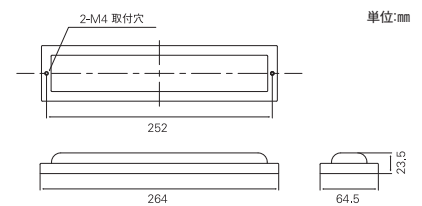

μLEDS
U

ミューレッズ ユー

LEDユニバーサルライト

白色相当タイプ

電球色相当タイプ

軽量・コンパクト

蛍光ランプ20Wと同等の明るさで、わずか280gと超軽量。
大きさも蛍光ランプ20W器具の1/8とコンパクトです。

2種類の光源色

型式	光色	入力電圧(Vac)	入力電力(W)	入力容量(VA)	固有エネルギー消費効率(lm/W)	定格光束(lm)	相関色温度(K)
LUL10632NW	白色相当	100	6.2	6.6	64.5	400	5100
LUL10732NW			7.9	8.4	62.0	490	
LUL10932NW			9.9	10.5	60.6	600	
LUL10632NWW	電球色相当	100	6.2	6.6	53.2	330	2670
LUL10732NWW			7.9	8.4	50.6	400	
LUL10932NWW			9.9	10.5	50.5	500	

取付ボックス(別売品)

本体: ステンレス
塗装色: 白色

99LUL-07

深さ 7mm タイプ
重量: 300 g

99LUL-30

深さ 30mm タイプ
重量: 400 g

99LUL-50

深さ 50mm タイプ
重量: 600 g

LUL10632NW

取付高=3m
取付角=0°
保守率=1.0

LUL10632NWW

取付高=3m
取付角=0°
保守率=1.0

LUL10932NW

取付高=3m
取付角=0°
保守率=1.0

LUL10932NWW

取付高=3m
取付角=0°
保守率=1.0