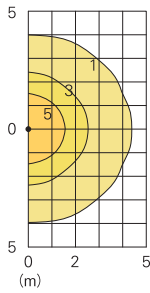

LUL10632NW

取付高=3m
取付角=0°
保守率=1.0

LUL10632NWW

取付高=3m
取付角=0°
保守率=1.0

LUL10932NW

取付高=3m
取付角=0°
保守率=1.0

LUL10932NWW

取付高=3m
取付角=0°
保守率=1.0