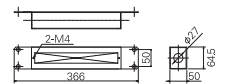

取付ボックス(別売品)

本体: ステンレス
塗装色: 白色

99LUL-07

深さ 7mm タイプ
重量: 300 g

99LUL-30

深さ 30mm タイプ
重量: 400 g

99LUL-50

深さ 50mm タイプ
重量: 600 g

LUL10632NW

取付高=3m
取付角=0°
保守率=1.0

LUL10632NWW

取付高=3m
取付角=0°
保守率=1.0

LUL10932NW

取付高=3m
取付角=0°
保守率=1.0

LUL10932NWW

取付高=3m
取付角=0°
保守率=1.0