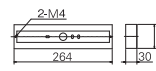

取付ボックス(別売品)

本体: ステンレス
塗装色: 白色

99LUL-07

深さ 7mm タイプ
重量: 300 g

99LUL-30

深さ 30mm タイプ
重量: 400 g

99LUL-50

深さ 50mm タイプ
重量: 600 g

LUL10632NW

取付高=3m
取付角=0°
保守率=1.0

LUL10632NWW

取付高=3m
取付角=0°
保守率=1.0

LUL10932NW

取付高=3m
取付角=0°
保守率=1.0

LUL10932NWW

取付高=3m
取付角=0°
保守率=1.0