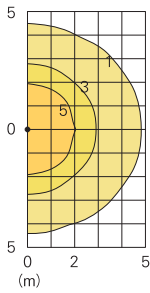

取付ボックス(別売品)

本体: ステンレス
塗装色: 白色

99LUL-07

深さ 7mm タイプ
重量: 300 g

99LUL-30

深さ 30mm タイプ
重量: 400 g

99LUL-50

深さ 50mm タイプ
重量: 600 g

LUL10632NW

取付高=3m
取付角=0°
保守率=1.0

LUL10632NWW

取付高=3m
取付角=0°
保守率=1.0

LUL10932NW

取付高=3m
取付角=0°
保守率=1.0

LUL10932NWW

取付高=3m
取付角=0°
保守率=1.0