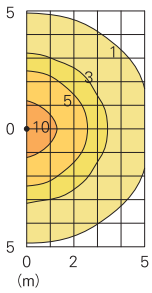

取付ボックス(別売品)

本体: ステンレス
塗装色: 白色

99LUL-07

深さ 7mm タイプ
重量: 300 g

99LUL-30

深さ 30mm タイプ
重量: 400 g

99LUL-50

深さ 50mm タイプ
重量: 600 g

LUL10632NW

取付高=3m
取付角=0°
保守率=1.0

LUL10632NWW

取付高=3m
取付角=0°
保守率=1.0

LUL10932NW

取付高=3m
取付角=0°
保守率=1.0

LUL10932NWW

取付高=3m
取付角=0°
保守率=1.0