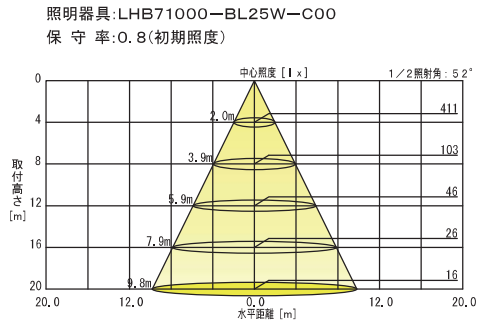

LHBシリーズ	型式	入力電圧 (Vac)	入力電流※1 (A)	入力電力※2 (W)	固有エネルギー※3 消費効率(lm/W)	定格光束 (lm)	相関色温度 (K)	平均演色 評価数 (Ra)	質量 (kg)
水銀灯250Wタイプ	LHB71000-BL25W-C00	90~264	0.38	66(平均) / 72(最大)	147.2	10600	5000	70	4.9
水銀灯400Wタイプ	LHB71000-BL40W-C00	90~264	0.63	112(平均) / 122(最大)	151.6	18500	5000	70	5.5
水銀灯700Wタイプ	LHB71000-BL70W-C00	90~264	0.72	128(平均) / 140(最大)	157.1	22000	5000	70	5.5
水銀灯1000Wタイプ	LHB71000-BL1KW-C00	90~264	1.17	217(平均) / 227(最大)	164.3	37300	5000	70	9.0

※1 200Vacで60000時間経過時の最大値

※2 200Vacで初期光束補正機能による60000時間経過時の平均値と最大値

※3 200Vac時の値

直射水平面照度 (初期照度)