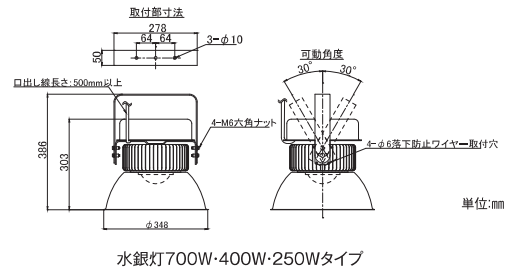

μLEDS Hb

ミューレッズ エイチビー

LED高天井照明

瞬時点灯が可能

スイッチのON-OFFによる瞬時点灯・消灯・再点灯が可能です。
瞬時再点灯が可能なので、使用しない時間帯は消灯させることで、節電に大きく貢献します。

60000時間の長寿命

LED光源が60000時間と長寿命。ランプ交換も不要なのでメンテナンス費を大幅に削減できます。

軽量

電源装置を内蔵してしながら4.9kg*を実現しました。HID器具からの交換作業も楽に行えます。
*水銀灯250Wタイプの場合

主な使用場所

体育館、工場、倉庫

共通仕様

LEDモジュール寿命	60000時間以上 (光束維持率80%)
電源装置	内蔵
周波数	50/60Hz
周囲温度	-10~50℃
反射笠	アルミニウム
電源ボックス	銅板(黒)
配光	広照タイプ
設置条件	屋内専用

標準装備

初期照度補正機能	ソフトスタート機能
落下防止ワイヤー