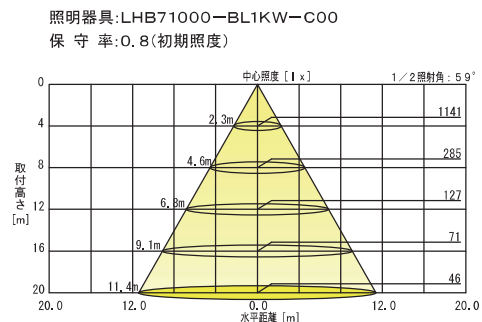

LHBシリーズ	型式	入力電圧 (Vac)	入力電流※1 (A)	入力電力※2 (W)	固有エネルギー※3 消費効率(lm/W)	定格光束 (lm)	相関色温度 (K)	平均演色 評価数 (Ra)	質量 (kg)
水銀灯250Wタイプ	LHB71000-BL25W-C00	90~264	0.38	66(平均) / 72(最大)	147.2	10600	5000	70	4.9
水銀灯400Wタイプ	LHB71000-BL40W-C00	90~264	0.63	112(平均) / 122(最大)	151.6	18500	5000	70	5.5
水銀灯700Wタイプ	LHB71000-BL70W-C00	90~264	0.72	128(平均) / 140(最大)	157.1	22000	5000	70	5.5
水銀灯1000Wタイプ	LHB71000-BL1KW-C00	90~264	1.17	217(平均) / 227(最大)	164.3	37300	5000	70	9.0

※1 200Vacで60000時間経過時の最大値

※2 200Vacで初期光束補正機能による60000時間経過時の平均値と最大値

※3 200Vac時の値

直射水平面照度 (初期照度)