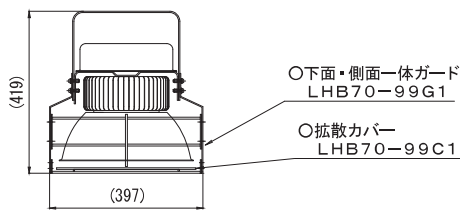

※1 200Vacで60000時間経過時の最大値

※2 200Vacで初期光束補正機能による60000時間経過時の平均値と最大値

※3 200Vac時の値

直射水平面照度 (初期照度)

(別売品)

※1000Wタイプを除く

■使用上の注意

1.物がぶつかる恐れがある場合は、ネットなどを装備してください。 2.昇降装置に使用できません。 3.構造物取付具は別途とします。