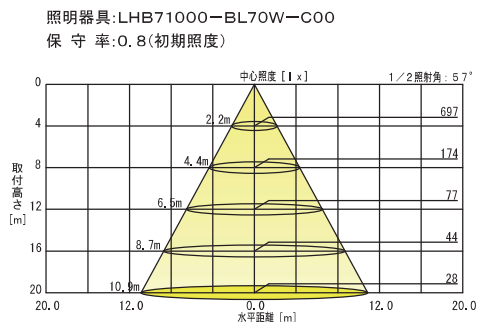

LHBシリーズ	型式	入力電圧 (Vac)	入力電流※1 (A)	入力電力※2 (W)	固有エネルギー※3 消費効率(lm/W)	定格光束 (lm)	相関色温度 (K)	平均演色 評価数 (Ra)	質量 (kg)
水銀灯250Wタイプ	LHB71000-BL25W-C00	90~264	0.38	66(平均) / 72(最大)	147.2	10600	5000	70	4.9
水銀灯400Wタイプ	LHB71000-BL40W-C00	90~264	0.63	112(平均) / 122(最大)	151.6	18500	5000	70	5.5
水銀灯700Wタイプ	LHB71000-BL70W-C00	90~264	0.72	128(平均) / 140(最大)	157.1	22000	5000	70	5.5
水銀灯1000Wタイプ	LHB71000-BL1KW-C00	90~264	1.17	217(平均) / 227(最大)	164.3	37300	5000	70	9.0

※1 200Vacで60000時間経過時の最大値

※2 200Vacで初期光束補正機能による60000時間経過時の平均値と最大値

※3 200Vac時の値

直射水平面照度 (初期照度)