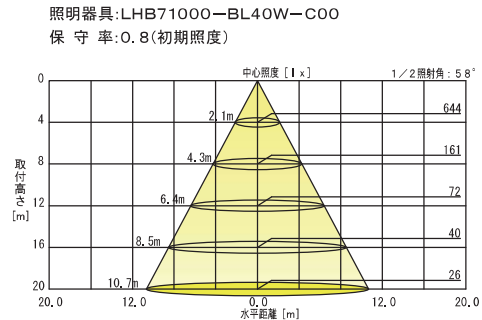

LHBシリーズ	型式	入力電圧 (Vac)	入力電流※1 (A)	入力電力※2 (W)	固有エネルギー※3 消費効率(lm/W)	定格光束 (lm)	相関色温度 (K)	平均演色 評価数 (Ra)	質量 (kg)
水銀灯250Wタイプ	LHB71000-BL25W-C00	90~264	0.38	66(平均) / 72(最大)	147.2	10600	5000	70	4.9
水銀灯400Wタイプ	LHB71000-BL40W-C00	90~264	0.63	112(平均) / 122(最大)	151.6	18500	5000	70	5.5
水銀灯700Wタイプ	LHB71000-BL70W-C00	90~264	0.72	128(平均) / 140(最大)	157.1	22000	5000	70	5.5
水銀灯1000Wタイプ	LHB71000-BL1KW-C00	90~264	1.17	217(平均) / 227(最大)	164.3	37300	5000	70	9.0

※1 200Vacで60000時間経過時の最大値

※2 200Vacで初期光束補正機能による60000時間経過時の平均値と最大値

※3 200Vac時の値

直射水平面照度 (初期照度)