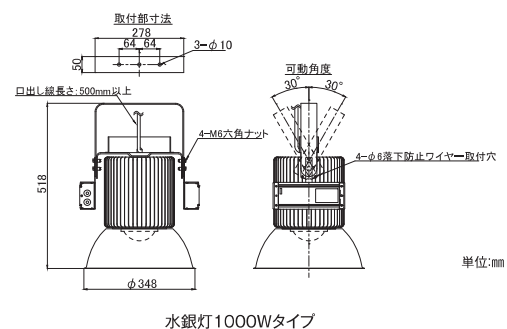

μLEDS Hb

ミューレッズ エイチビー

LED高天井照明

瞬時点灯が可能

スイッチのON-OFFによる瞬時点灯・消灯・再点灯が可能です。
瞬時再点灯が可能なので、使用しない時間帯は消灯させることで、節電に大きく貢献します。

60000時間の長寿命

LED光源が60000時間と長寿命。ランプ交換も不要なのでメンテナンス費を大幅に削減できます。

軽量

電源装置を内蔵してしながら4.9kg*を実現しました。HID器具からの交換作業も楽に行えます。
*水銀灯250Wタイプの場合

主な使用場所

体育館、工場、倉庫

共通仕様

LEDモジュール寿命	60000時間以上 (光束維持率80%)
電源装置	内蔵
周波数	50/60Hz
周囲温度	-10~50℃
反射笠	アルミニウム
電源ボックス	銅板(黒)
配光	広照タイプ
設置条件	屋内専用

標準装備

初期照度補正機能	ソフトスタート機能
落下防止ワイヤー