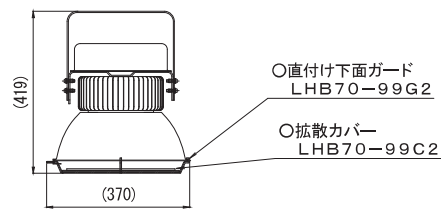

※1 200Vacで60000時間経過時の最大値

※2 200Vacで初期光束補正機能による60000時間経過時の平均値と最大値

※3 200Vac時の値

直射水平面照度 (初期照度)

(別売品)

※1000Wタイプを除く

■使用上の注意

1.物がぶつかる恐れがある場合は、ネットなどを装備してください。 2.昇降装置に使用できません。 3.構造物取付具は別途とします。